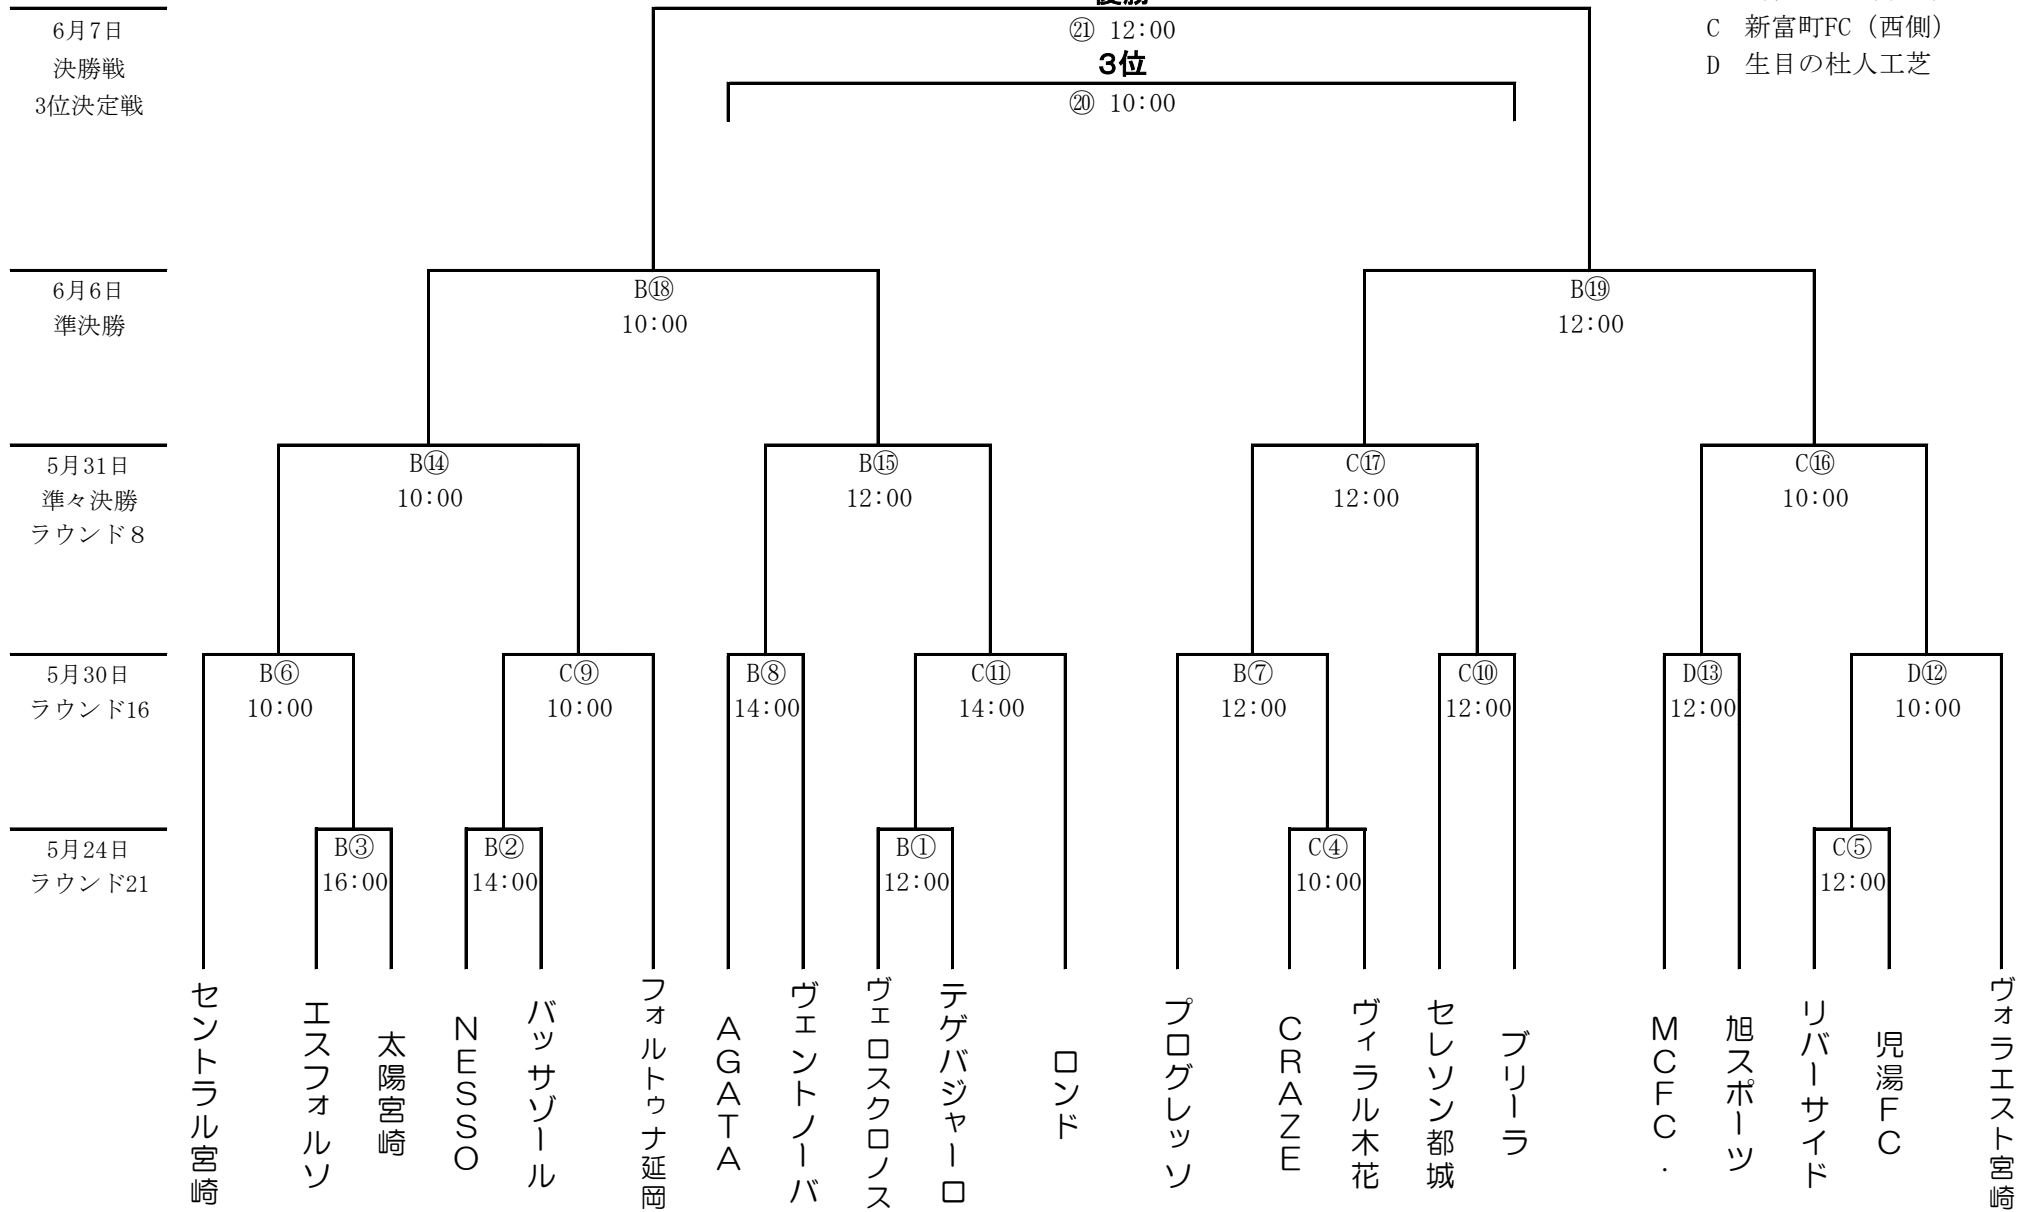

宮交シティカップ MFA 2026年度 第41回九州クラブユース (U-15)サッカー選手権 宮崎県大会 トーナメント表

- A アミノバイタルトレーニングセンター
- B 新富町FC (東側)
- C 新富町FC (西側)
- D 生目の杜人工芝

宮交シティカップ MFA 2026年度 第41回九州クラブユース (U-15)サッカー選手権 宮崎県大会 対戦表

○5月24日(日):ラウンド21 ① *下記はフットボールセンター時の場合。アミノバイタル使用時は、15時~の利用のため、試合時間は変更あり。

試合会場		B:新富フットボールセンター(東側)		競技・会場設営				NESSO	
No.	試合時間	組合せ		R	A1	A2	第4審	本部	
①	12:00 ~ 13:20	ヴェロスクロノス	VS	テゲバジャーロ	協会	バッサゾール	NESSO	太陽宮崎	エスフォルソ
②	14:00 ~ 15:20	NESSO	VS	バッサゾール	協会	太陽宮崎	エスフォルソ	テゲバジャーロ	ヴェロスクロノス
③	16:00 ~ 17:20	エスフォルソ	VS	太陽宮崎	協会	テゲバジャーロ	ヴェロスクロノス	バッサゾール	NESSO