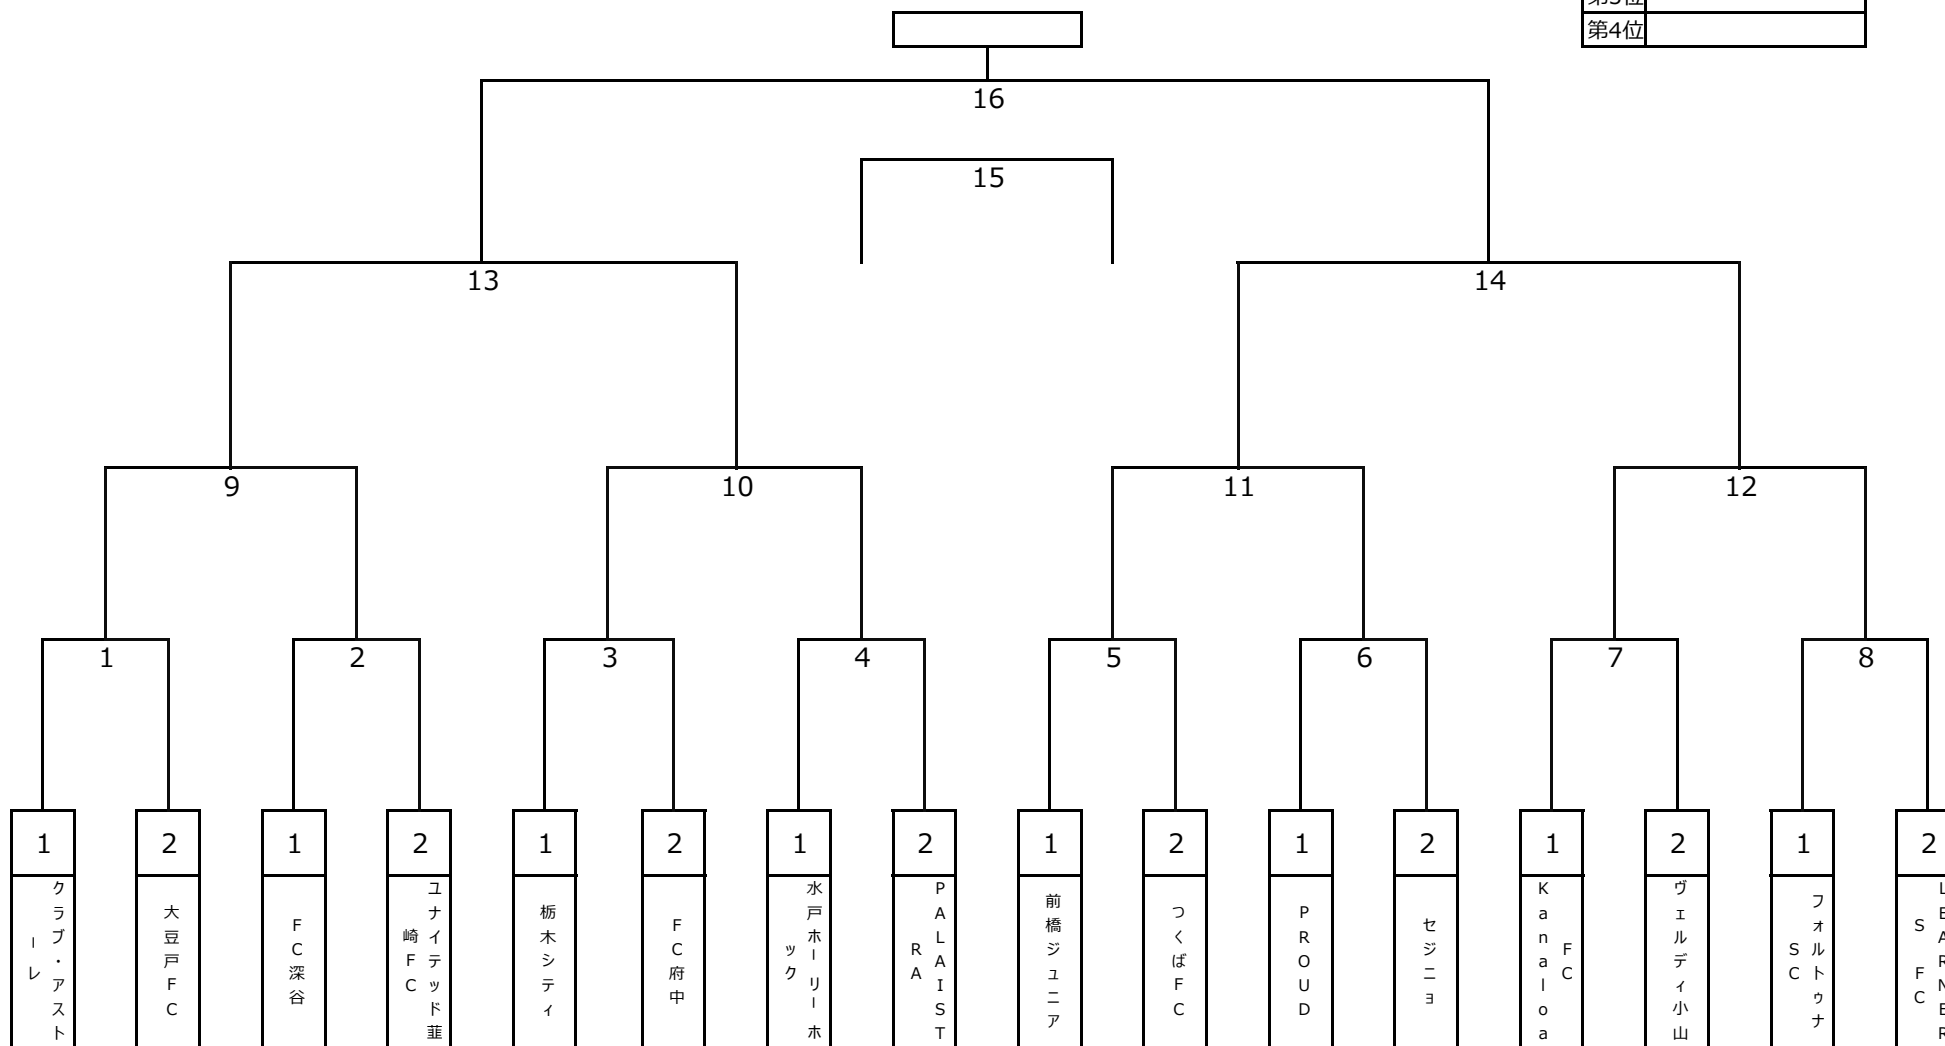

関東CY連盟U-15 CALLENGE CUP 2025 DIVISION 2

優勝	
準優勝	
第3位	
第4位