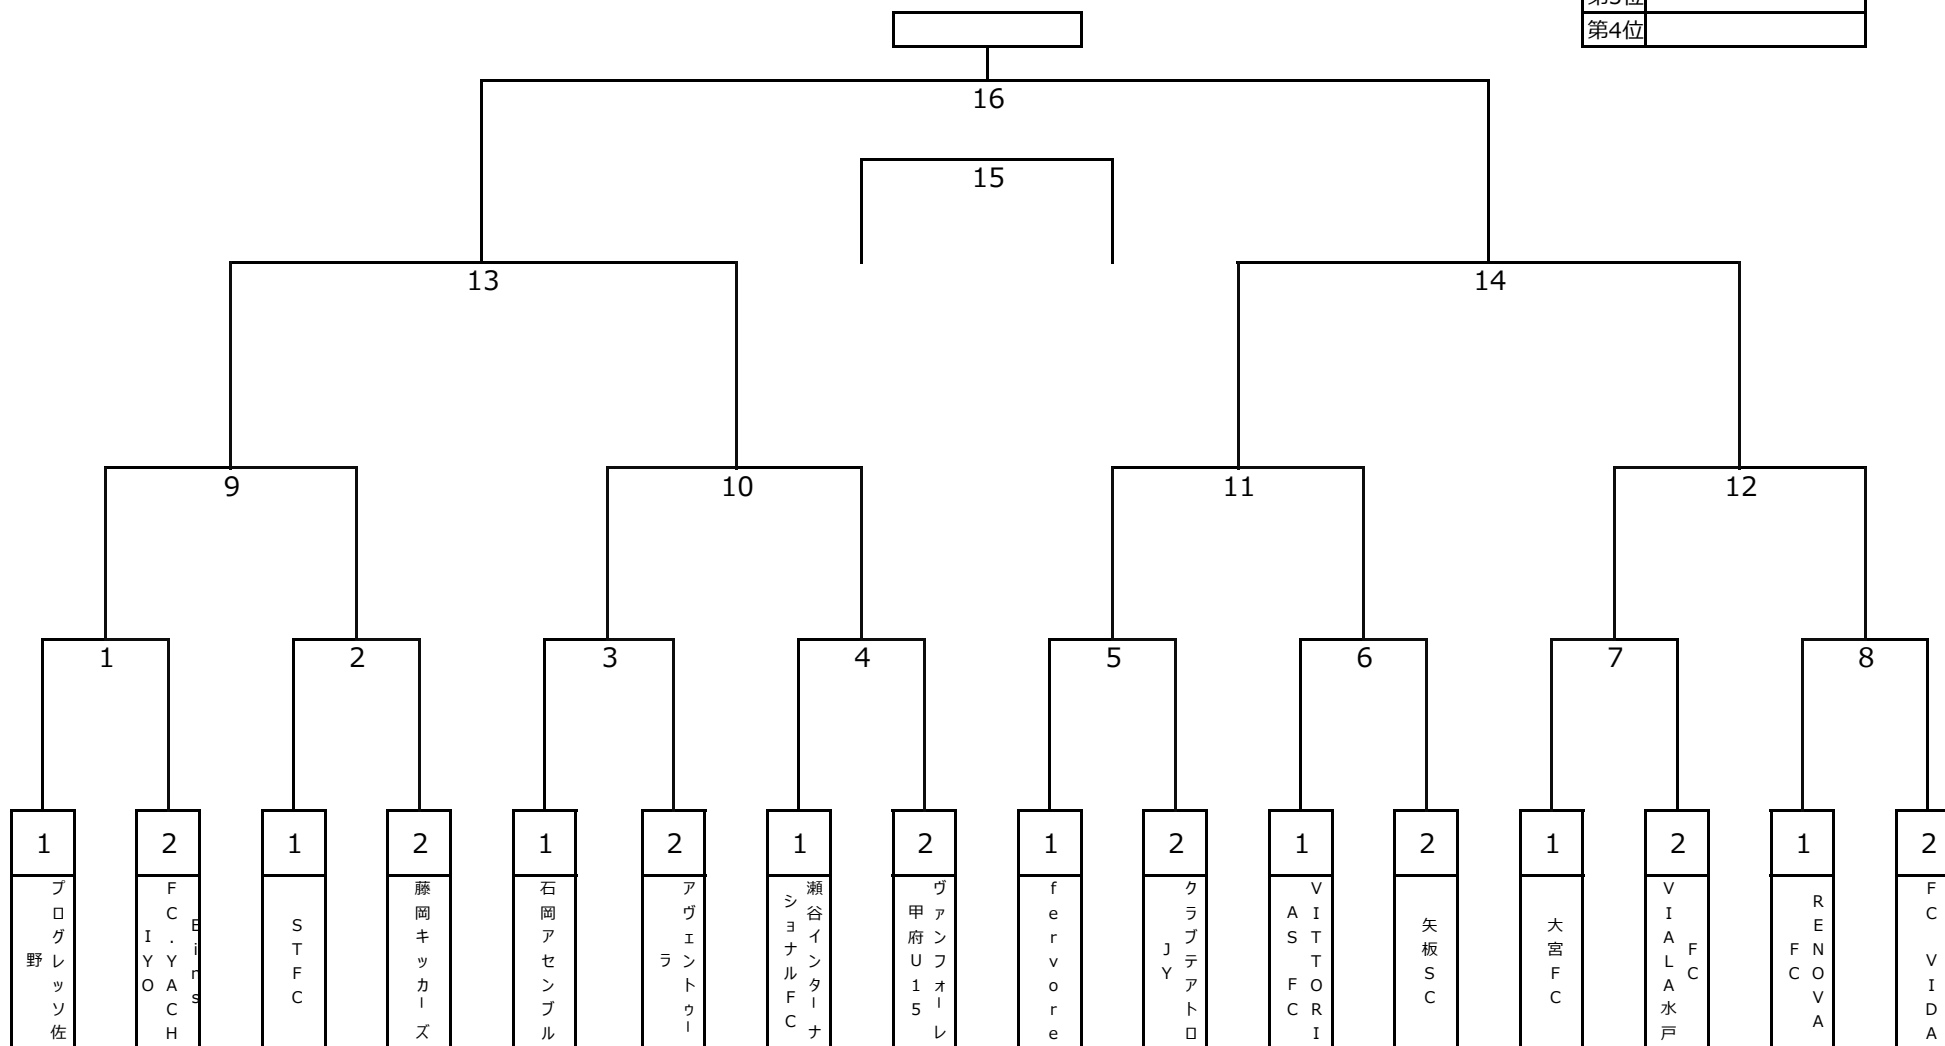

関東CY連盟U-15 CALLENGE CUP 2025 DIVISION3

優勝	
準優勝	
第3位	
第4位