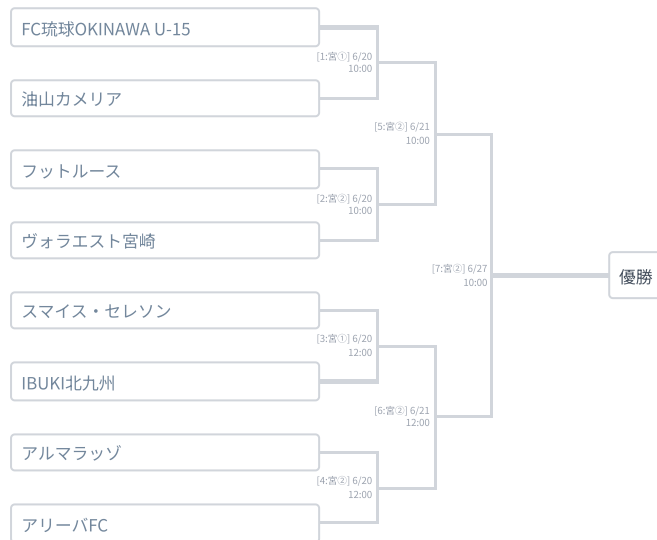

ブロックE

会場

[福①] グローバルアリーナ (GA) A

[福②] グローバルアリーナ (GA) B

KYFA 堺整形外科杯2026 第41回九州クラブユース(U-15)サッカー選手権大会 (兼第41回日本クラブユースサッカー選手権(U-15)大会九州地区予選 兼2026JCYインターシティ トリムカップ(U-15)九州地区予選)

開催期間

2026-06-20～2026-06-27

ブロックF

会場

[熊①] 熊本県フットボールセンターCOSMOS 東

[熊②] 熊本県フットボールセンターCOSMOS 西

KYFA 堺整形外科杯2026 第41回九州クラブユース(U-15)サッカー選手権大会 (兼第41回日本クラブユースサッカー選手権(U-15)大会九州地区予選 兼2026JCYインターシティ トリムカップ(U-15)九州地区予選)

開催期間

2026-06-20～2026-06-27

ブロックG

会場