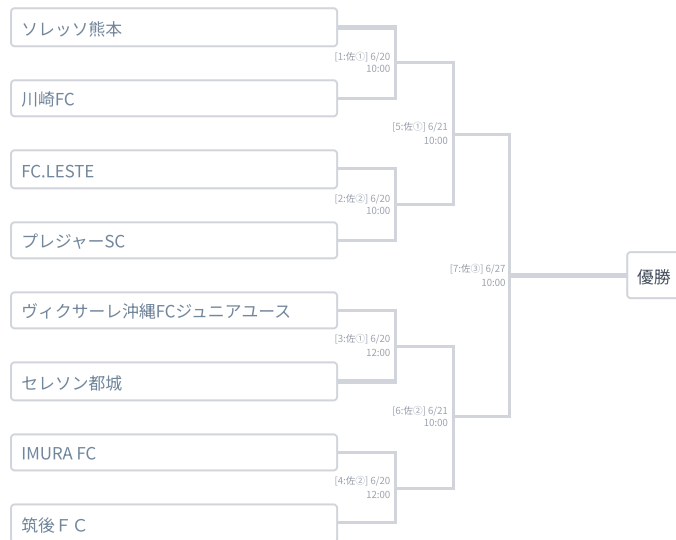

KYFA 堺整形外科杯2026 第41回九州クラブユース(U-15)サッカー選手権大会 (兼第41回日本クラブユースサッカー選手権(U-15)大会九州地区予選 兼2026JCYインターシティ トリムカップ(U-15)九州地区予選)

開催期間

2026-06-20～2026-06-27

ブロックA

会場

[長①] 島原市営平成町人工芝グラウンド(山側)

[長②] 島原市営平成町人工芝グラウンド(海側)

KYFA 堺整形外科杯2026 第41回九州クラブユース(U-15)サッカー選手権大会 (兼第41回日本クラブユースサッカー選手権(U-15)大会九州地区予選 兼2026JCYインターシティ トリムカップ(U-15)九州地区予選)

開催期間

2026-06-20～2026-06-27

ブロックB

会場

[佐①] ブラックモンブランフットボールセンター 北

[佐②] ブラックモンブランフットボールセンター 南

[佐③] SAGAサンライズパーク球技場北

KYFA 堺整形外科杯2026 第41回九州クラブユース(U-15)サッカー選手権大会 (兼第41回日本クラブユースサッカー選手権(U-15)大会九州地区予選 兼2026JCYインターシティ トリムカップ(U-15)九州地区予選)

開催期間

2026-06-20～2026-06-27

ブロックC

会場

[大①] 南部スポーツ交流ひろば

[大②] 大分県サッカー協会人工芝

KYFA 堺整形外科杯2026 第41回九州クラブユース(U-15)サッカー選手権大会 (兼第41回日本クラブユースサッカー選手権(U-15)大会九州地区予選 兼2026JCYインターシティ トリムカップ(U-15)九州地区予選)

開催期間