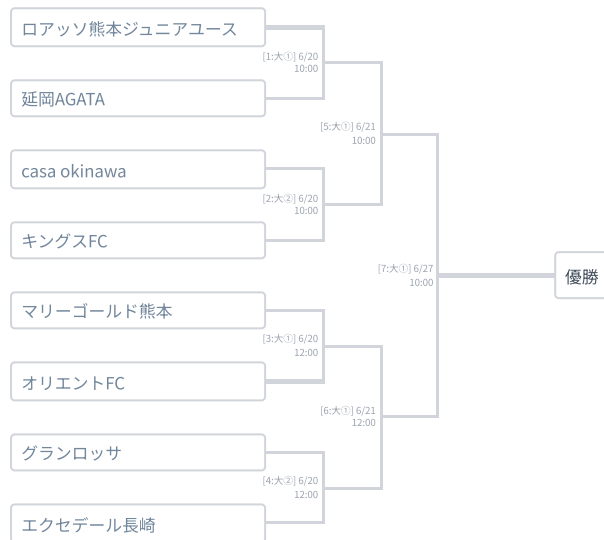

開催期間

2026-06-20～2026-06-27

ブロックB

会場

[佐①] ブラックモンブランフットボールセンター 北

[佐②] ブラックモンブランフットボールセンター 南

[佐③] SAGAサンライズパーク球技場北

KYFA 堺整形外科杯2026 第41回九州クラブユース(U-15)サッカー選手権大会 (兼第41回日本クラブユースサッカー選手権(U-15)大会九州地区予選 兼2026JCYインターシティ トリムカップ(U-15)九州地区予選)

開催期間

2026-06-20～2026-06-27

ブロックC

会場

[大①] 南部スポーツ交流ひろば

[大②] 大分県サッカー協会人工芝

KYFA 堺整形外科杯2026 第41回九州クラブユース(U-15)サッカー選手権大会 (兼第41回日本クラブユースサッカー選手権(U-15)大会九州地区予選 兼2026JCYインターシティ トリムカップ(U-15)九州地区予選)

開催期間