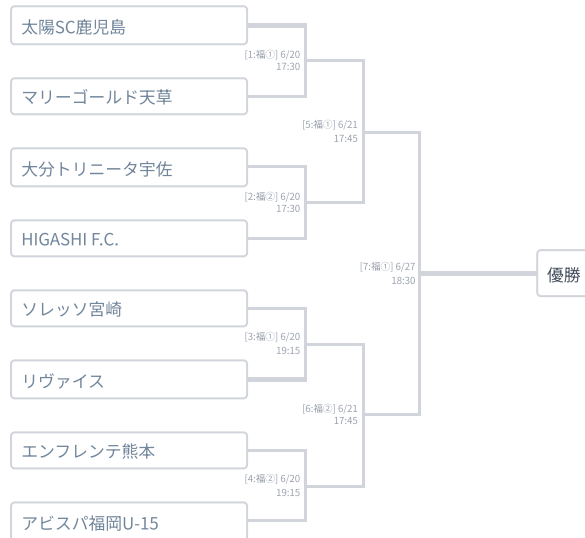

開催期間

2026-06-20～2026-06-27

ブロックC

会場

[大①] 南部スポーツ交流ひろば

[大②] 大分県サッカー協会人工芝

KYFA 堺整形外科杯2026 第41回九州クラブユース(U-15)サッカー選手権大会 (兼第41回日本クラブユースサッカー選手権(U-15)大会九州地区予選 兼2026JCYインターシティ トリムカップ(U-15)九州地区予選)

開催期間

2026-06-20～2026-06-27

ブロックD

会場

[鹿①] 鹿児島県立サッカー・ラグビー場 A

[鹿②] 鹿児島県立サッカー・ラグビー場 C

KYFA 堺整形外科杯2026 第41回九州クラブユース(U-15)サッカー選手権大会 (兼第41回日本クラブユースサッカー選手権(U-15)大会九州地区予選 兼2026JCYインターシティ トリムカップ(U-15)九州地区予選)

開催期間

2026-06-20～2026-06-27

ブロックE

会場

[福①] グローバルアリーナ (GA) A

[福②] グローバルアリーナ (GA) B

KYFA 堺整形外科杯2026 第41回九州クラブユース(U-15)サッカー選手権大会 (兼第41回日本クラブユースサッカー選手権(U-15)大会九州地区予選 兼2026JCYインターシティ トリムカップ(U-15)九州地区予選)

開催期間

2026-06-20～2026-06-27

ブロックF