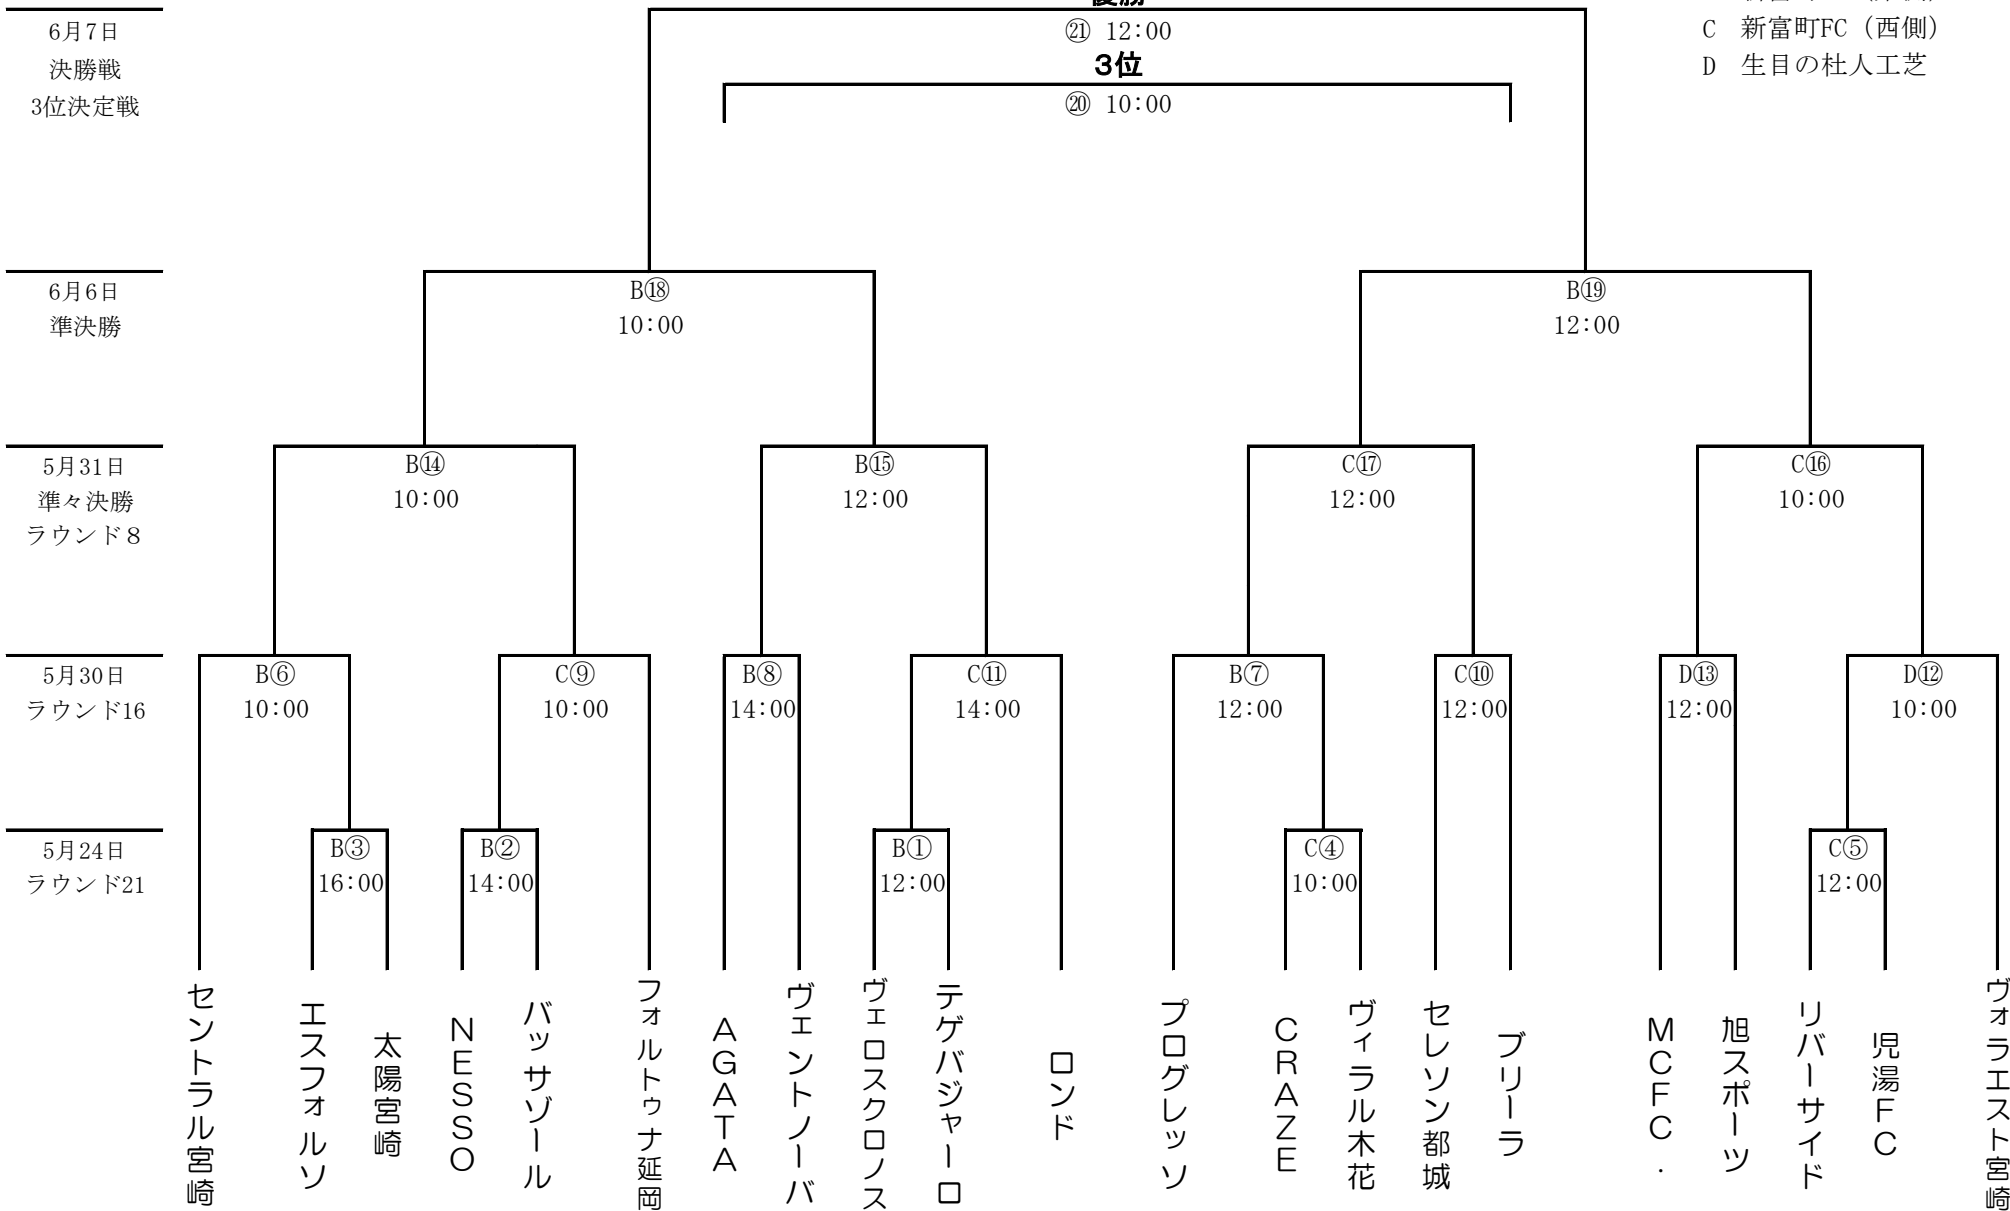

宮交シティカップ MFA 2026年度 第41回九州クラブユース (U-15)サッカー選手権 宮崎県大会 トーナメント表

- A アミノバイタルトレーニングセンター
- B 新富町FC (東側)
- C 新富町FC (西側)
- D 生目の杜人工芝

宮交シティカップ MFA 2026年度 第41回九州クラブユース (U-15)サッカー選手権 宮崎県大会 対戦表

○5月24日(日):ラウンド21 ④ *下記はフットボールセンター時の場合。アミノバイタル使用時は、15時~の利用のため、試合時間は変更あり。

試合会場		B:新富フットボールセンター(東側)		競技・会場設営 NESO					
No.	試合時間	組合せ		R	A1	A2	第4審	本部	
①	12:00 ~ 13:20	ヴェロスクロノス	VS	テゲバジャーロ	協会	パッサゾール	NESO	太陽宮崎	エスフォルソ
②	14:00 ~ 15:20	NESO	VS	パッサゾール	協会	太陽宮崎	エスフォルソ	テゲバジャーロ	ヴェロスクロノス
③	16:00 ~ 17:20	エスフォルソ	VS	太陽宮崎	協会	テゲバジャーロ	ヴェロスクロノス	パッサゾール	NESO