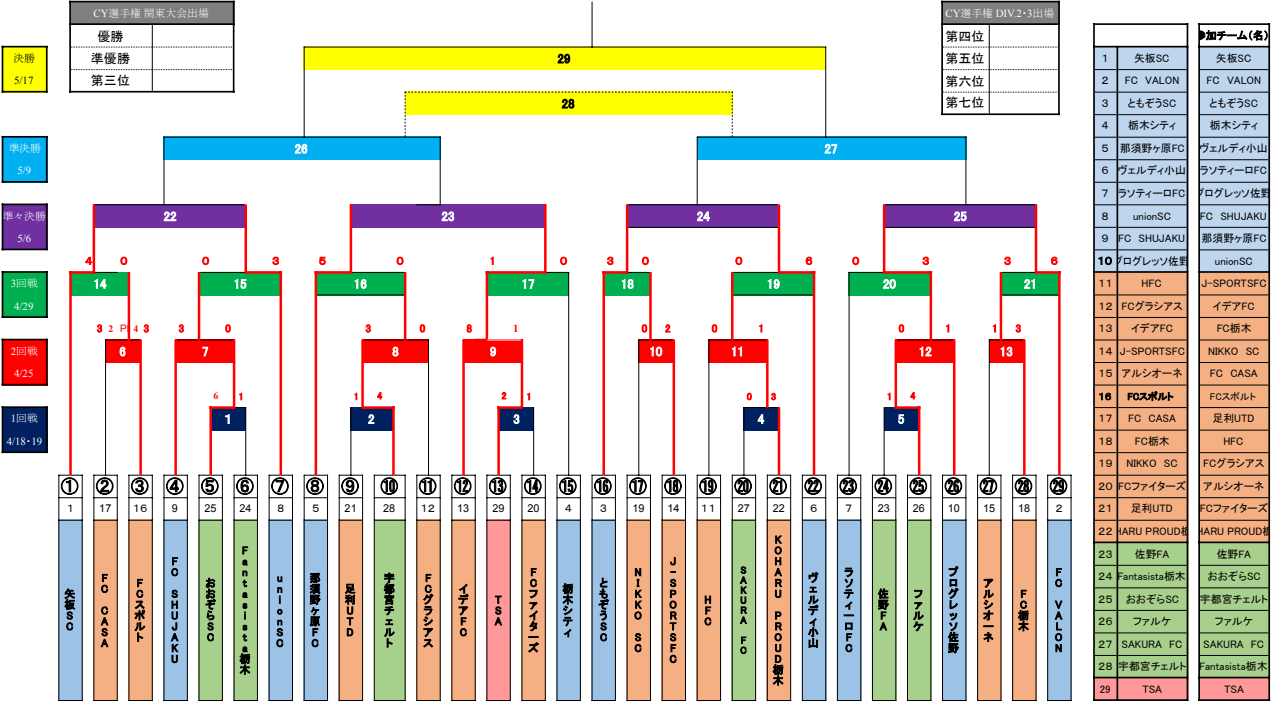

2026年度 第32回関東クラブユースサッカー選手権(U-15)大会 兼 第41回日本クラブユースサッカー選手権(U-15)大会・栃木県予選

1回戦

4/18(土)	本部: Fantassista栃木	4/19(日)	本部: ファイターズ
---------	-------------------	---------	------------

試合	開催日	会場	D	対戦	審判
1	10:00	サンエコ	おそぞ	足利UTD	チェルト
2	12:30	サンエコ	足利UTD	チェルト	おそぞ

試合	開催日	会場	E	対戦	審判
3	10:00	真岡ハイトラ	TSA	ナイター	佐野FA
4	12:15	真岡ハイトラ	AKURU PR	TSA	ナイター
5	14:30	真岡ハイトラ	佐野FA	AKURU PR	ナイター

2回戦

4/25(土)	本部: グラシアス	4/25(土)	本部: FC CASA	4/25(土)	本部: FC SHUJAKU	4/25(土)	本部: イデアFC
---------	-----------	---------	-------------	---------	----------------	---------	-----------

試合	開催日	会場	B	対戦	審判
8	10:00	グリサブ	フェルト	アラシア	ファルケ
12	12:30	グリサブ	ファルケ	アラシア	フェルト

試合	開催日	会場	F	対戦	審判
6	10:00	鬼怒自然A	CASA	ニッコ	J-SPO
10	12:30	鬼怒自然A	ニッコ	J-SPO	CASA

試合	開催日	会場	F	対戦	審判
7	10:00	鬼怒自然B	HUJAK	おそぞ	HFC
11	12:30	鬼怒自然B	HFC	おそぞ	HUJAK

試合	開催日	会場	D	対戦	審判
23	10:30	サンエコ	須野ケ	イデア	委員
25	13:00	サンエコ	委員	イデア	須野ケ

準決勝

5/9(土)	本部: クラブ連盟	5/17(日)	本部: クラブ連盟
--------	-----------	---------	-----------

試合	開催日	会場	B	対戦	審判
28	10:30	グリサブ	2の勝	の勝	委員
27	13:30	グリサブ	1の勝	の勝	委員